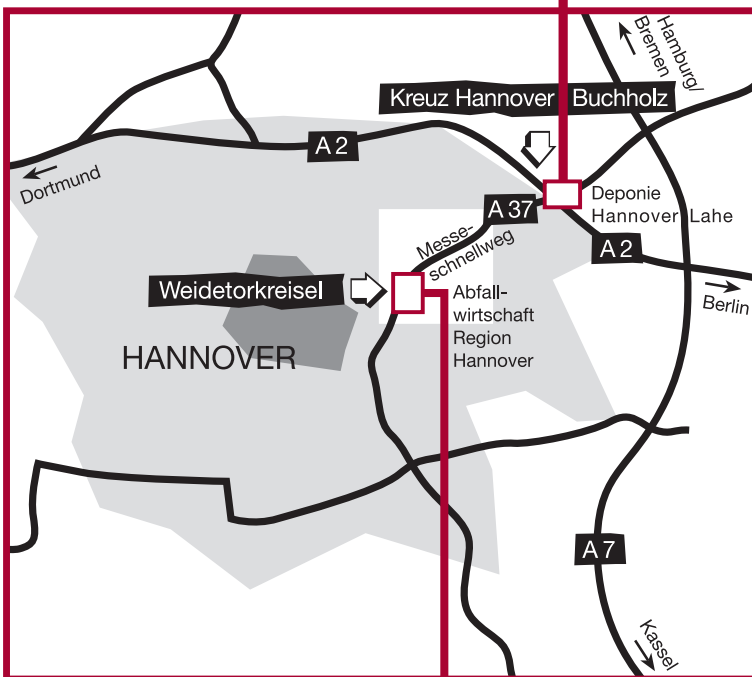

Abfallwirtschaft
Region Hannover
Deponie Hannover
Moorwaldweg 312
30659 Hannover

Mit der Bahn:
ab Hannover-HBf Stadtbahn-
linie 3, Richtung
Altwarmbüchen bis zur
Haltestelle Opelstraße, dann
Moorwaldweg Fußweg ca. 20
Minuten.

Mit dem Auto:
über die A2 Abfahrt Hannover
Lahe/Altwarmbüchen

**So
finden Sie
uns!**

Mit der Bahn:
ab Hannover-Hbf Stadtbahn-
linie 3, 7, 9, Richtung
Altwarmbüchen, Fasanenkrug,
Lahe bis zur Haltestelle
Klingerstraße, umsteigen in
Buslinie 137 bis Haltestelle Neue-
Land-Straße, Fußweg ab
Haltestelle Klingerstraße ca. 15
Minuten.

Mit dem Auto:
über die A37/Messeschnell-
weg Abfahrt Groß Buchholz, dann
Karl-Wiechert-Allee Richtung
Medizinische Hochschule MHH,
erste Möglichkeit links abbiegen.

Zweckverband Abfallwirtschaft
Region Hannover
Karl-Wiechert-Allee 60 c
30625 Hannover
T 0511 | 99 11-0
F 0511 | 99 11-3 08 95
E zweckverband@aha-region.de
W www.aha-region.de