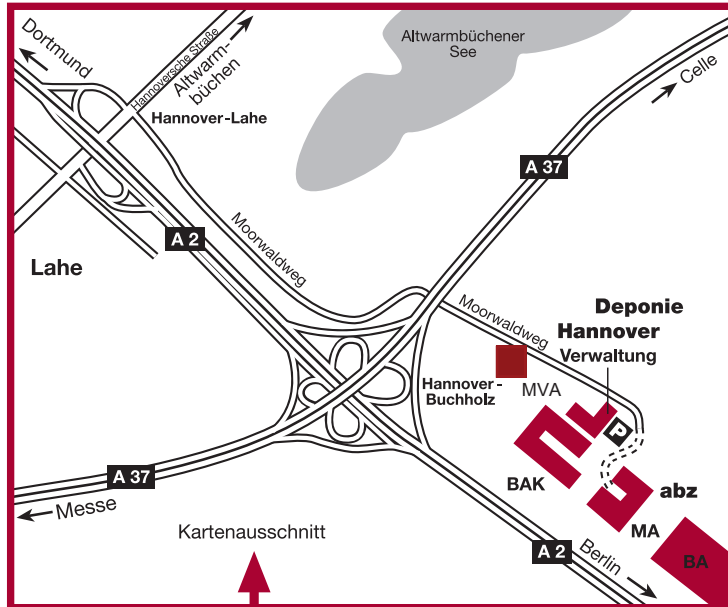

Abfallwirtschaft
Region Hannover
Deponie Hannover
Moorwaldweg 312
30659 Hannover

Mit der Bahn:
ab Hannover-HBf Stadtbahn-
linie 3, Richtung
Altwarmbüchen bis zur
Haltestelle Opelstraße, dann
Moorwaldweg Fußweg ca. 20
Minuten.

Mit dem Auto:
über die A2 Abfahrt Hannover
Lahe/Altwarmbüchen

**So
finden Sie
uns!**

Mit der Bahn:
ab Hannover-Hbf Stadtbahn-
linie 3, 7, 9, Richtung
Altwarmbüchen, Fasanenkrug,
Lahe bis zur Haltestelle
Klingerstraße, umsteigen in
Buslinie 137 bis Haltestelle Neue-
Land-Straße, Fußweg ab
Haltestelle Klingerstraße ca. 15
Minuten.

Mit dem Auto:
über die A37/Messeschnell-
weg Abfahrt Groß Buchholz, dann
Karl-Wiechert-Allee Richtung
Medizinische Hochschule MHH,
erste Möglichkeit links abbiegen.

Zweckverband Abfallwirtschaft
Region Hannover
Karl-Wiechert-Allee 60 c
30625 Hannover
T 0511 | 99 11-0
F 0511 | 99 11-3 08 95
E zweckverband@aha-region.de
W www.aha-region.de