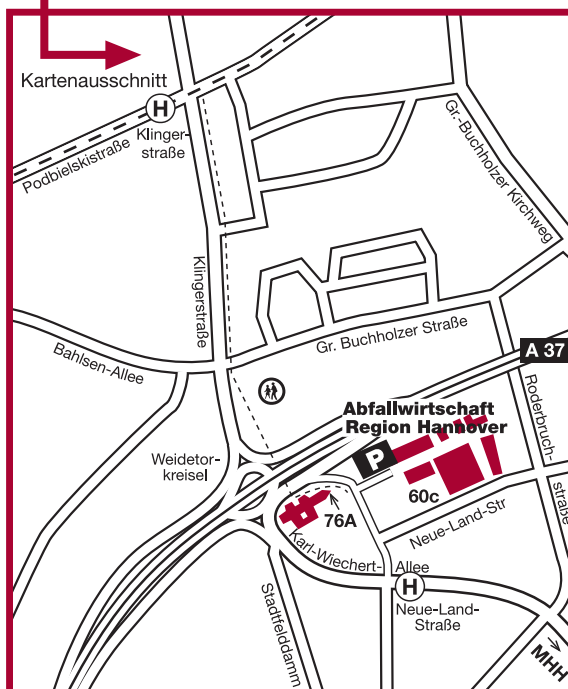

Abfallwirtschaft
Region Hannover
Deponie Hannover
Moorwaldweg 312
30659 Hannover

Mit der Bahn:
ab Hannover-HBf Stadtbahn-
linie 3, Richtung
Altwarmbüchen bis zur
Haltestelle Opelstraße, dann
Moorwaldweg Fußweg ca. 20
Minuten.

Mit dem Auto:
über die A2 Abfahrt Hannover
Lahe/Altwarmbüchen

**So
finden Sie
uns!**

Mit der Bahn:
ab Hannover-Hbf Stadtbahn-
linie 3, 7, 9, Richtung
Altwarmbüchen, Fasanenkrug,
Lahe bis zur Haltestelle
Klingerstraße, umsteigen in
Buslinie 137 bis Haltestelle Neue-
Land-Straße, Fußweg ab
Haltestelle Klingerstraße ca. 15
Minuten.

Mit dem Auto:
über die A37/Messeschnell-
weg Abfahrt Groß Buchholz, dann
Karl-Wiechert-Allee Richtung
Medizinische Hochschule MHH,
erste Möglichkeit links abbiegen.

Zweckverband Abfallwirtschaft
Region Hannover
Karl-Wiechert-Allee 60 c
30625 Hannover
T 0511 | 99 11-0
F 0511 | 99 11-3 08 95
E zweckverband@aha-region.de
W www.aha-region.de