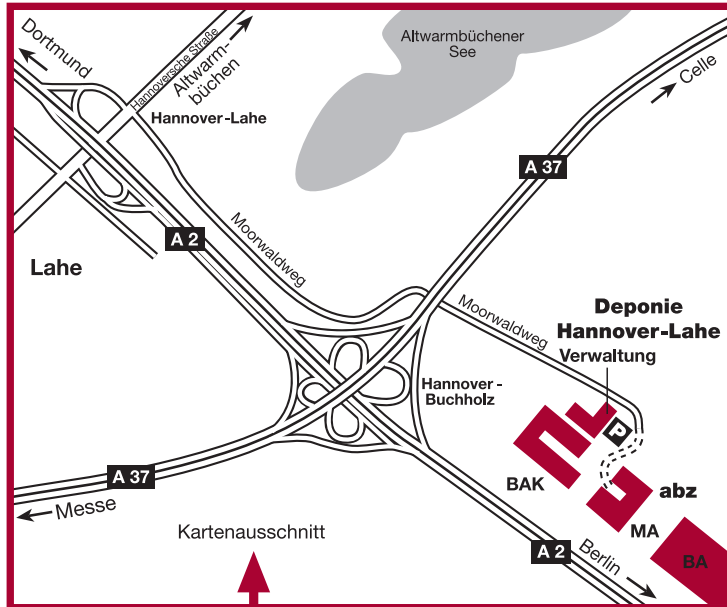

Abfallbehandlungszentrum  
Hannover GmbH (abz) und  
Deponie Hannover-Lahe  
Moorwaldweg 312  
30659 Hannover

Mit dem Auto:  
über die A 2 Abfahrt Hannover-  
Lahe/Altwarmbüchen

**So  
finden Sie  
uns!**

Mit Bahn und Bus ab  
Hannover Hauptbahnhof:  
Stadtbahnlinie 3, 7, 9 Richtung  
Lahe oder Fasanenkrug bis zur  
Haltestelle Klingerstraße.  
Umsteigen in Buslinie 137 bis  
Haltestelle Neue-Land-Straße.  
(Abfahrten alle 15 Min. –  
Fußweg ab Haltestelle  
Klingerstraße ca. 15 Min.)

Mit dem Auto  
über die A 37/Messeschnellweg:  
Abfahrt Groß Buchholz  
Fahrtrichtung Medizinische  
Hochschule (MHH).

Zweckverband Abfallwirtschaft  
Region Hannover  
Karl-Wiechert-Allee 60 c  
30625 Hannover  
T 0511 | 99 11-0  
F 0511 | 99 11-3 08 95  
E zweckverband@aha-region.de  
W www.aha-region.de