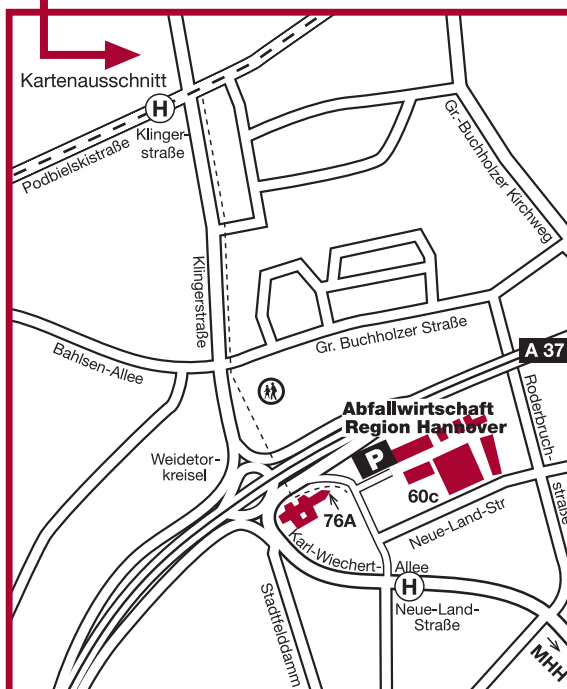

Abfallbehandlungszentrum  
Hannover GmbH (abz) und  
Deponie Hannover-Lahe  
Moorwaldweg 312  
30659 Hannover

Mit dem Auto:  
über die A 2 Abfahrt Hannover-  
Lahe/Altwarmbüchen

**So  
finden Sie  
uns!**

Mit Bahn und Bus ab  
Hannover Hauptbahnhof:  
Stadtbahnlinie 3, 7, 9 Richtung  
Lahe oder Fasanenkrug bis zur  
Haltestelle Klingerstraße.  
Umsteigen in Buslinie 137 bis  
Haltestelle Neue-Land-Straße.  
(Abfahrten alle 15 Min. –  
Fußweg ab Haltestelle  
Klingerstraße ca. 15 Min.)

Mit dem Auto  
über die A 37/Messeschnellweg:  
Abfahrt Groß Buchholz  
Fahrtrichtung Medizinische  
Hochschule (MHH).

Zweckverband Abfallwirtschaft  
Region Hannover  
Karl-Wiechert-Allee 60 c  
30625 Hannover  
T 0511 | 99 11-0  
F 0511 | 99 11-3 08 95  
E zweckverband@aha-region.de  
W www.aha-region.de