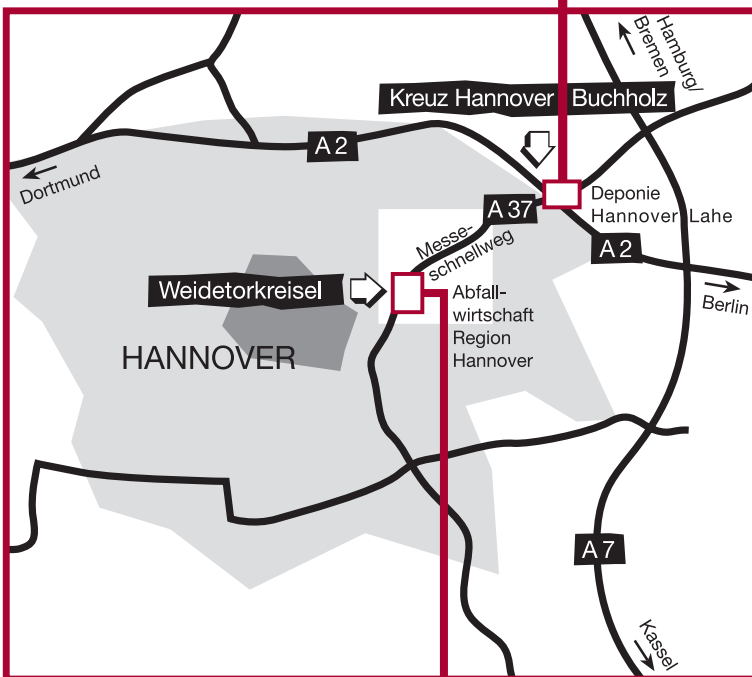

Abfallbehandlungszentrum  
Hannover GmbH (abz) und  
Deponie Hannover-Lahe  
Moorwaldweg 312  
30659 Hannover

Mit dem Auto:  
über die A 2 Abfahrt Hannover-  
Lahe/Altwarmbüchen

**So  
finden Sie  
uns!**

Mit Bahn und Bus ab  
Hannover Hauptbahnhof:  
Stadtbahnlinie 3, 7, 9 Richtung  
Lahe oder Fasanenkrug bis zur  
Haltestelle Klingerstraße.  
Umsteigen in Buslinie 137 bis  
Haltestelle Neue-Land-Straße.  
(Abfahrten alle 15 Min. –  
Fußweg ab Haltestelle  
Klingerstraße ca. 15 Min.)

Mit dem Auto  
über die A 37/Messeschnellweg:  
Abfahrt Groß Buchholz  
Fahrtrichtung Medizinische  
Hochschule (MHH).

Zweckverband Abfallwirtschaft  
Region Hannover  
Karl-Wiechert-Allee 60 c  
30625 Hannover  
T 0511 | 99 11-0  
F 0511 | 99 11-3 08 95  
E zweckverband@aha-region.de  
W www.aha-region.de